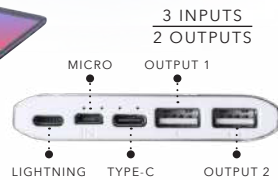

-500	+500	+2000	+5000
18,30 €	17,50 €	16,70 €	15,90 €
1 COLOR PRINTING*			
0,58 €	0,50 €	0,44 €	0,36 €

Always
Connected

Desde
19'50€

10000
mAh

Backers 5537

Power Bank. Aluminio. 10000 mAh. 2 Salidas USB. Entradas Micro USB, Tipo C y Lightning. Cable No Incluido.