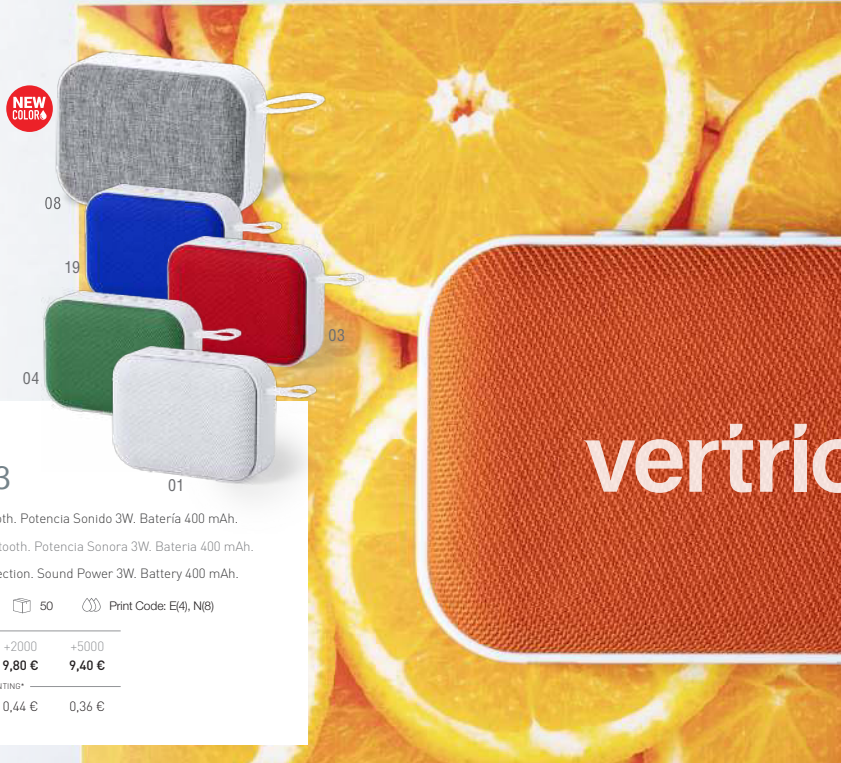

NEW
COLOR

Kafin 6413

Altavoz. Conexión Bluetooth. Potencia Sonido 3W. Batería 400 mAh.

Altifalante. Conexão Bluetooth. Potencia Sonora 3W. Batería 400 mAh.

Speaker. Bluetooth Connection. Sound Power 3W. Battery 400 mAh.

11.1 x 8.3 x 4.1 cm 50 Print Code: E(4), N(8)

-500	+500	+2000	+5000
10,60 €	10,20 €	9,80 €	9,40 €
1 COLOR PRINTING*			
0,58 €	0,50 €	0,44 €	0,36 €

Desde
9'40€

vertrio

Speaker

07