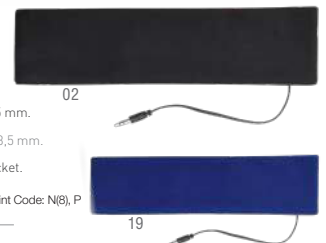

Comfortable headphones

Trubus 1957

Auriculares. Conexión Tipo C.
Auscultadores. Conexão Tipo C.
Earphones. Type C Connection.

7 x 7 x 2 cm 300 / 100
Print Code: D(1), W

-500	+500	+2000	+5000
3,90 €	3,75 €	3,55 €	3,40 €
1 COLOR PRINTING*			
0,48 €	0,40 €	0,34 €	0,28 €

Desde
3'40€

Cort 3551

Auriculares. Conexión Jack 3,5 mm.
Auscultadores. Conexão Jack 3,5 mm.
Earphones. 3.5 mm Jack Socket.

7 x 7 x 2 cm 500 / 50
Print Code: D(1), W

-500	+500	+2000	+5000
0,75 €	0,72 €	0,70 €	0,68 €
1 COLOR PRINTING*			
0,48 €	0,40 €	0,34 €	0,28 €

Desde
0'68€

Markiz 5142

Auriculares. Polar Fleece. Conexión Jack 3,5 mm.
Auscultadores. Polar Fleece. Conexão Jack 3,5 mm.
Headphones. Polar Fleece. 3.5 mm Jack Socket.

27 x 6 cm 200 / 50 Print Code: N(8), P

-500	+500	+2000	+5000
3,35 €	3,20 €	3,05 €	2,90 €
1 COLOR PRINTING*			
1,40 €	1,10 €	0,90 €	0,80 €

Desde
2'90€