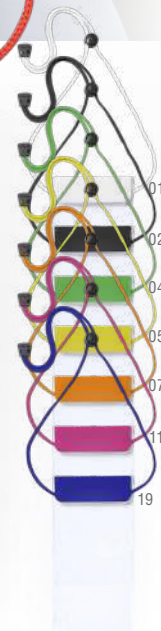

Desde
0'39€

Veltux 5638

Lanyard. Silicona.
Lanyard. Silicone.
Lanyard. Silicone.

📏 7 x 58 cm 📦 300 / 50 🖨️ Print Code: G(1)

	-500	+500	+2000	+5000
	1,12 €	1,07 €	1,03 €	0,98 €
1 COLOR PRINTING*				
	0,94 €	0,84 €	0,74 €	0,66 €

Rokdem 1610

Portatudo. PVC. Impermeable. Pantalla Táctil.
Portatudo. PVC. Impermeável. Ecrã Tátil.
Multipurpose Bag. PVC. Waterproof. Touch Screen.

📏 10 x 23.5 cm 📦 500 / 50 🖨️ Print Code: E(1)

	-500	+500	+2000	+5000
	0,90 €	0,86 €	0,82 €	0,78 €
1 COLOR PRINTING*				
	0,58 €	0,50 €	0,44 €	0,36 €

Blizz 4679

Funda Multiusos. Silicona. Adhesivo.
Estojo Multiusos. Silicone. Adesivo.
Multipurpose Pouch. Silicone. Adhesive.

📏 5.6 x 9.5 x 0.5 cm 📦 500 / 100 🖨️ Print Code: L1

	-500	+500	+2000	+5000
	0,43 €	0,41 €	0,40 €	0,39 €
1 COLOR PRINTING*				
	0,70 €	0,60 €	0,50 €	0,42 €