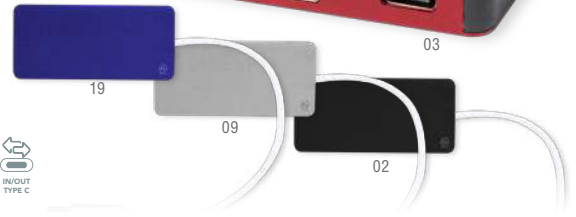

Kalat 1992

Puerto USB. Aluminio Reciclado. 1 Puerto Tipo C. 2 Puertos USB 2.0.
Porta USB. Aluminio Reciclado. 1 Tipo C Porta. 2 Portas USB 2.0.
USB Hub. Recycled Aluminium. 1 Hub Type C. 2 Hubs USB 2.0.

7.9 x 1 x 3.7 cm 200 / 50 Print Code: D(1), L1, W

-500	+500	+2000	+5000
10,70 €	10,20 €	9,80 €	9,40 €
1 COLOR PRINTING*			
0,48 €	0,40 €	0,34 €	0,28 €