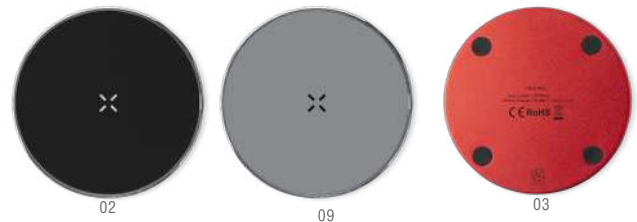

Golop 1991

Cargador. Aluminio Reciclado. Inalámbrico 15W.
Carregador. Aluminio Reciclado. Inalámbrico 15W.
Charger. Recycled Aluminium. Wireless 15W.

(15W)
WIRELESS
CHARGER

9.9 x 0.6 cm 100 / 50 Print Code: E(4), L2, W

-500	+500	+2000	+5000
12,30 €	11,80 €	11,30 €	10,80 €
1 COLOR PRINTING*			
0,58 €	0,50 €	0,44 €	0,36 €