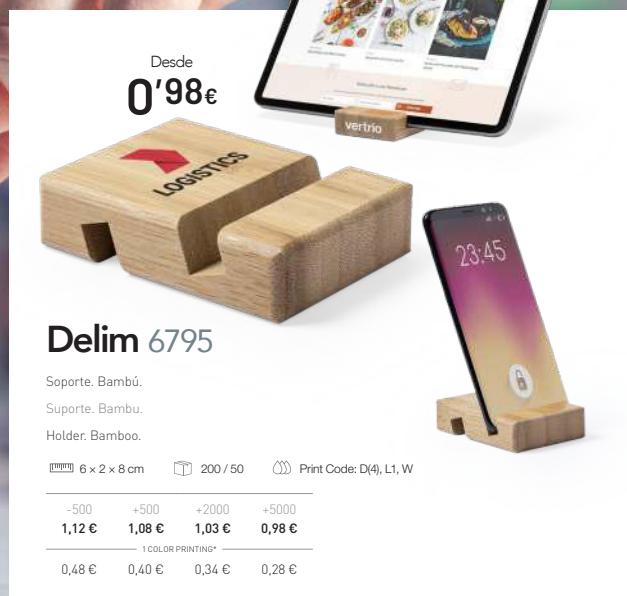

Desde
0'98€

Delim 6795

Suporte. Bambú.
Suporte. Bambu.
Holder. Bamboo.

6 x 2 x 8 cm 200 / 50 Print Code: D(4), L1, W

-500	+500	+2000	+5000
1,12 €	1,08 €	1,03 €	0,98 €
1 COLOR PRINTING*			
0,48 €	0,40 €	0,34 €	0,28 €