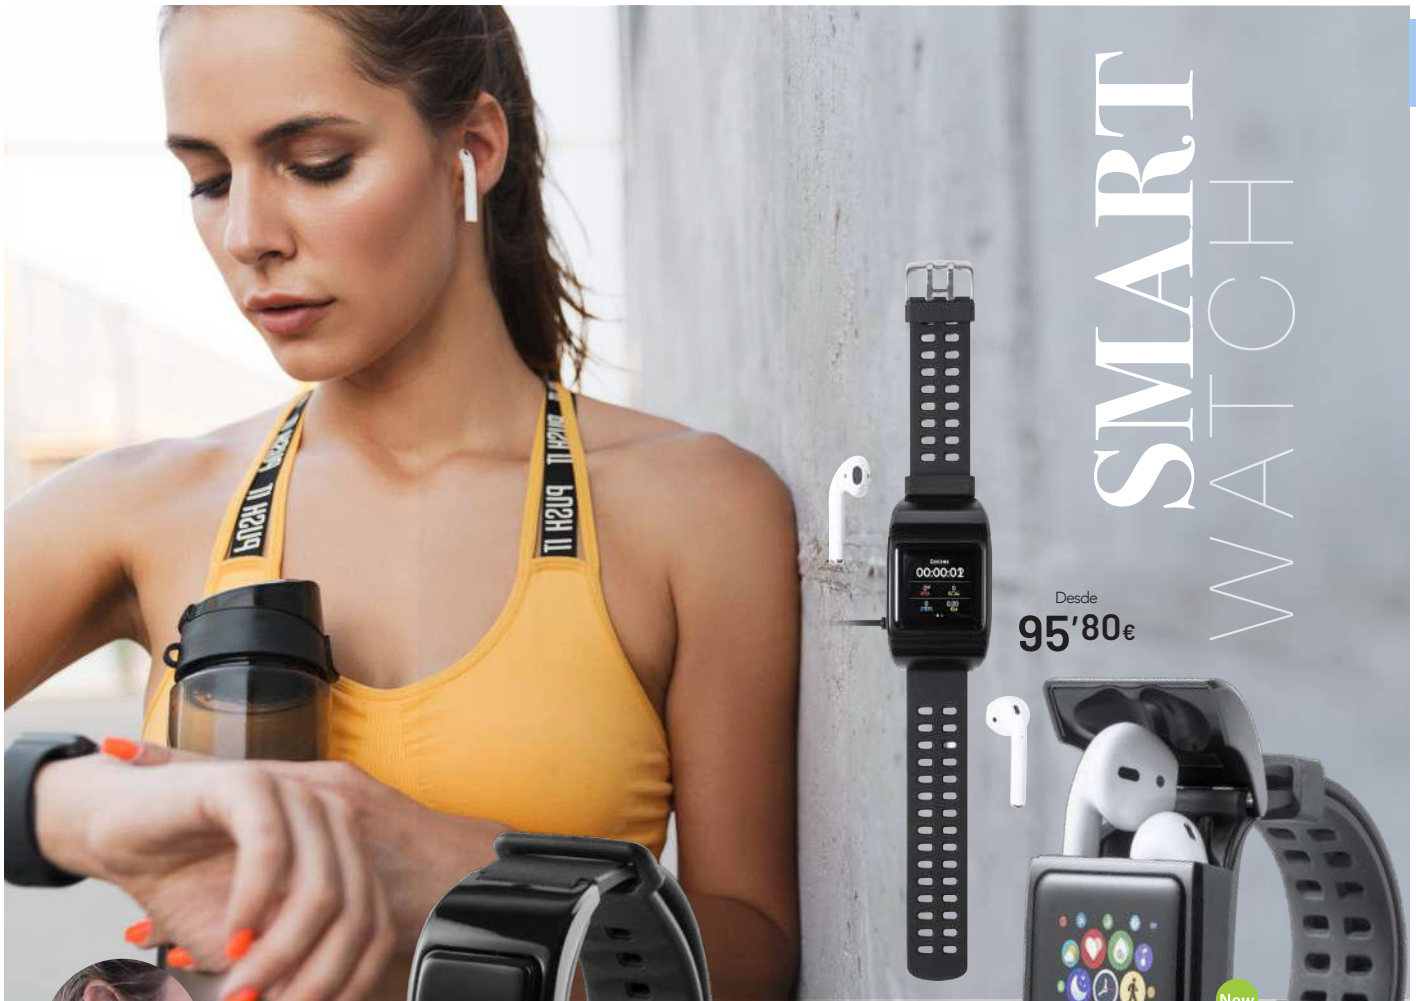

Desde
9'40€

vertrio

Speaker

07

SMART WATCH

Desde
95'80€

Desde
49€

METAL CASING