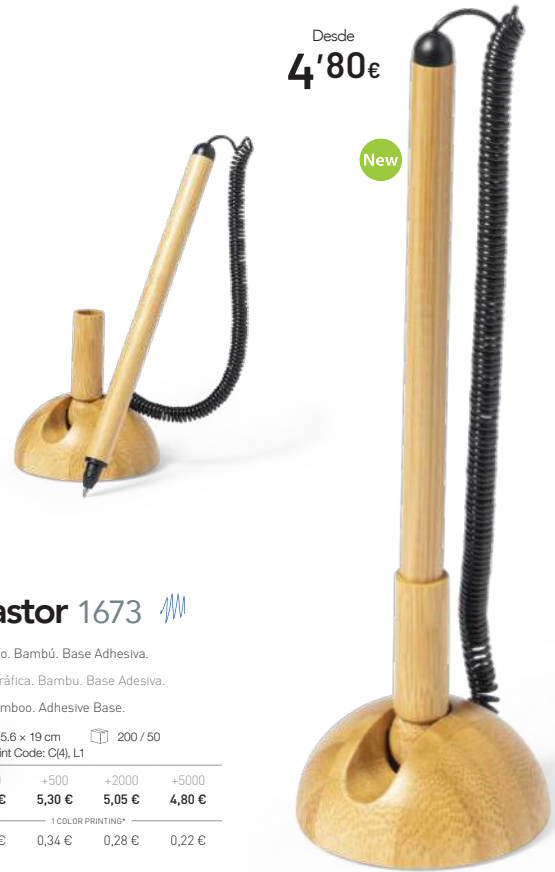

Velvex 4223

Funda Bolígrafo. Antelina.

Estojo Esferográfica. Veludo.

Pen Pouch. Velvet.

2,5 x 15,5 cm
 8000 / 200
 Print Code: B(1), N(8)

-500	+500	+2000	+5000
0,092 €	0,088 €	0,084 €	0,08 €

1 COLOR PRINTING*

0,28 €	0,24 €	0,20 €	0,16 €
--------	--------	--------	--------

Desde
0'29€**Brunia 1229**

Funda Bolígrafo. Corcho.

Estojo Esferográfica. Cortiça.

Pen Pouch. Cork.

4 x 16 cm
 4000 / 400
 Print Code: B(4), L1, N(8), W

-500	+500	+2000	+5000
0,32 €	0,31 €	0,30 €	0,29 €

1 COLOR PRINTING*

0,28 €	0,24 €	0,20 €	0,16 €
--------	--------	--------	--------

Desde
1'58€

Pontux 1227

Bolígrafo. Cartón Reciclado. Base Adhesiva.

Esferográfica. Cartão Reciclado. Base Adesiva.

Pen. Recycled Cardboard. Adhesive Base.

📏 Ø 5.3 x 15.5 cm 📦 100 / 50 🖨️ Print Code: C(4)

-500	+500	+2000	+5000
1,80 €	1,73 €	1,66 €	1,58 €
1 COLOR PRINTING*			
0,40 €	0,34 €	0,28 €	0,22 €

Desde
4'80€

New

Mastor 1673