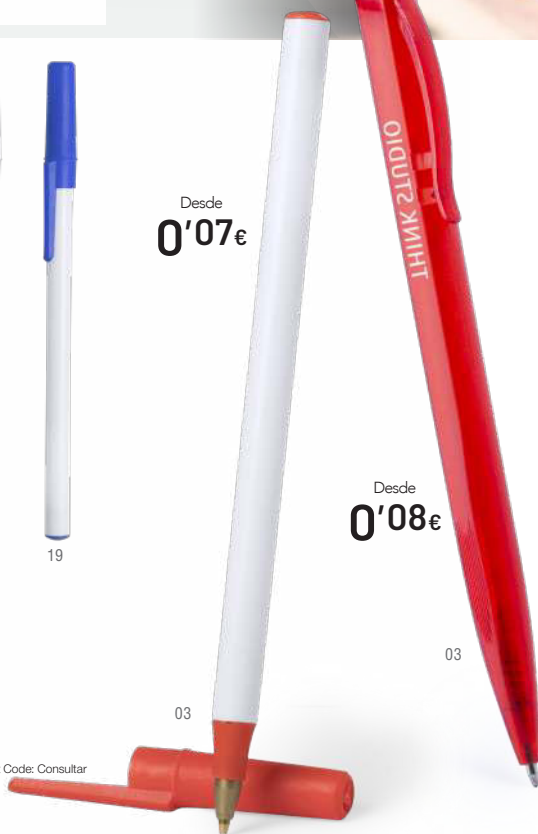

Bolígrafo.

Esferográfica.

Pen.

Ø 0.8 x 14.6 cm 2000 / 50 Print Code: Consultar

-500	+500	+2000	+5000
0,076 €	0,074 €	0,072 €	0,07 €

Dafnel 6035

Bolígrafo.

Esferográfica.