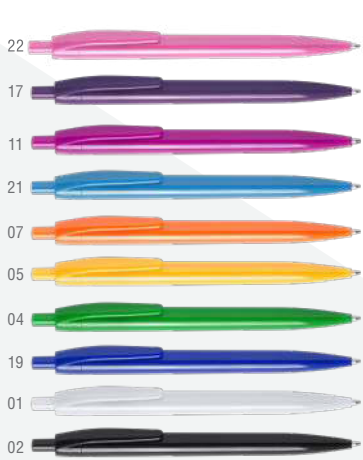

Desde
0'09€

Desde
0'12€

! +10.000 uds
PRINTING 12% Dto.

Blacks 5557

Bolígrafo.
Esferográfica.
Pen.

Ø 1 x 13.8 cm 1000 / 50 Print Code: A(4)

-500	+500	+2000	+5000
0,099 €	0,096 €	0,093 €	0,09 €
1 COLOR PRINTING*			
0,19 €	0,16 €	0,13 €	0,10 €

Zonet 3523

Bolígrafo.
Esferográfica.
Pen.

Ø 1 x 14.5 cm 1000 / 50 Print Code: A(4)

-500	+500	+2000	+5000
0,135 €	0,13 €	0,125 €	0,12 €
1 COLOR PRINTING*			
0,19 €	0,16 €	0,13 €	0,10 €

! +10.000 uds
PRINTING 12% Dto.

Desde
0'09€

Desde
0'12€

Kific 6410

Bolígrafo.
Esferográfica.
Pen.

Ø 1 x 13.8 cm 1000 / 50 Print Code: A(4)

-500	+500	+2000	+5000
0,099 €	0,096 €	0,093 €	0,09 €
1 COLOR PRINTING*			
0,19 €	0,16 €	0,13 €	0,10 €

! +10.000 uds
PRINTING 12% Dto.

Zufer 4345

Bolígrafo.
Esferográfica.
Pen.

Ø 1 x 14.5 cm 1000 / 50 Print Code: A(4)

-500	+500	+2000	+5000
0,135 €	0,13 €	0,125 €	0,12 €
1 COLOR PRINTING*			
0,19 €	0,16 €	0,13 €	0,10 €

! +10.000 uds
PRINTING 12% Dto.