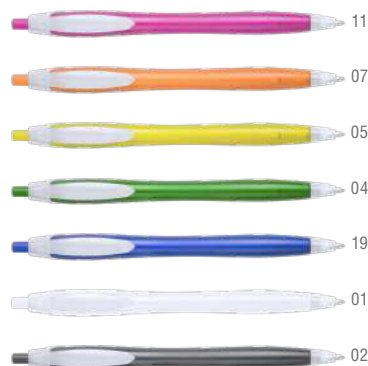

Desde
0'22€

Sagur 4037

! +10.000 uds
PRINTING 12% Dto.

Bolígrafo Puntero.

Esferográfica Punteiro.

Stylus Touch Ball Pen.

Ø 1 x 13.5 cm 1000 / 50 Print Code: A(4)

-500	+500	+2000	+5000
0,26 €	0,25 €	0,24 €	0,22 €
1 COLOR PRINTING*			
0,19 €	0,16 €	0,13 €	0,10 €

Desde
0'09€

Lucke 4727

! +10.000 uds
PRINTING 12% Dto.

Bolígrafo.

Esferográfica.

Pen.

Ø 1 x 14.5 cm 1000 / 50 Print Code: A(4)

-500	+500	+2000	+5000
0,11 €	0,099 €	0,095 €	0,09 €
1 COLOR PRINTING*			
0,19 €	0,16 €	0,13 €	0,10 €

03

Desde
0'25€

Desde
0'29€

05

16

Klinch 3958

Bolígrafo.

Esferográfica Punteiro.

Pen.

Ø 1.1 x 14.7 cm 1000 / 50 Print Code: A(4), W

-500	+500	+2000	+5000
0,28 €	0,27 €	0,26 €	0,25 €
1 COLOR PRINTING*			
0,19 €	0,16 €	0,13 €	0,10 €

Zalem 5601

Bolígrafo Puntero.

Esferográfica Punteiro.

Stylus Touch Ball Pen.

Ø 1.1 x 14.7 cm 1000 / 50 Print Code: A(4), W

-500	+500	+2000	+5000
0,32 €	0,31 €	0,30 €	0,29 €
1 COLOR PRINTING*			
0,19 €	0,16 €	0,13 €	0,10 €